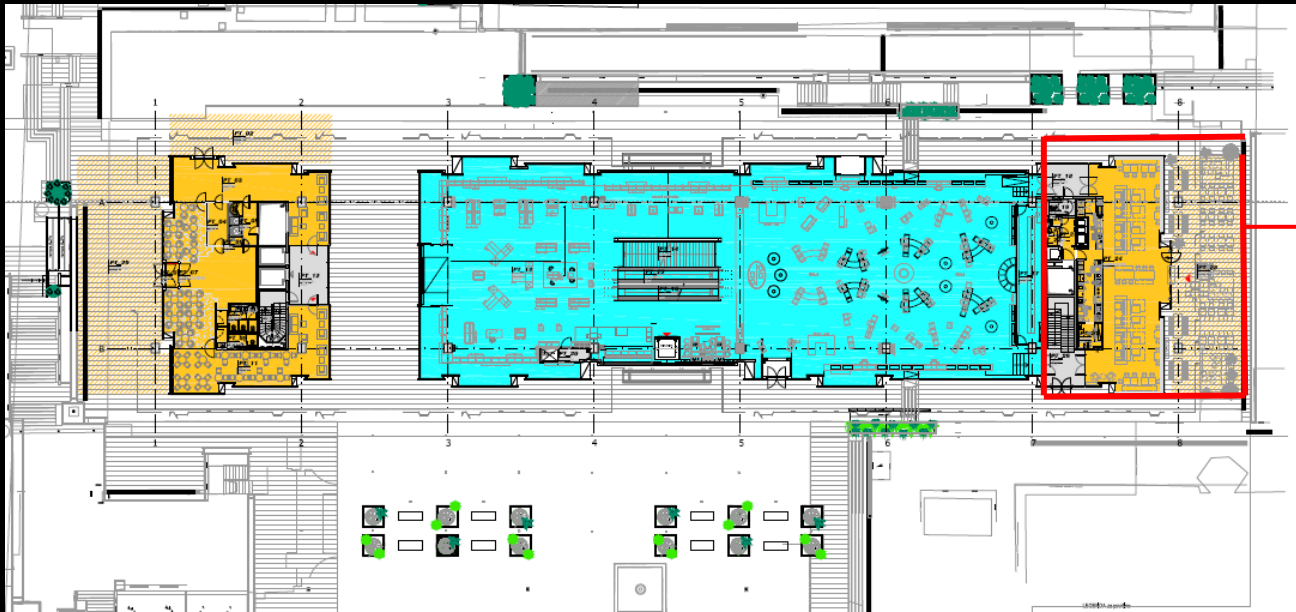

ROMANSA 1971 – tloris