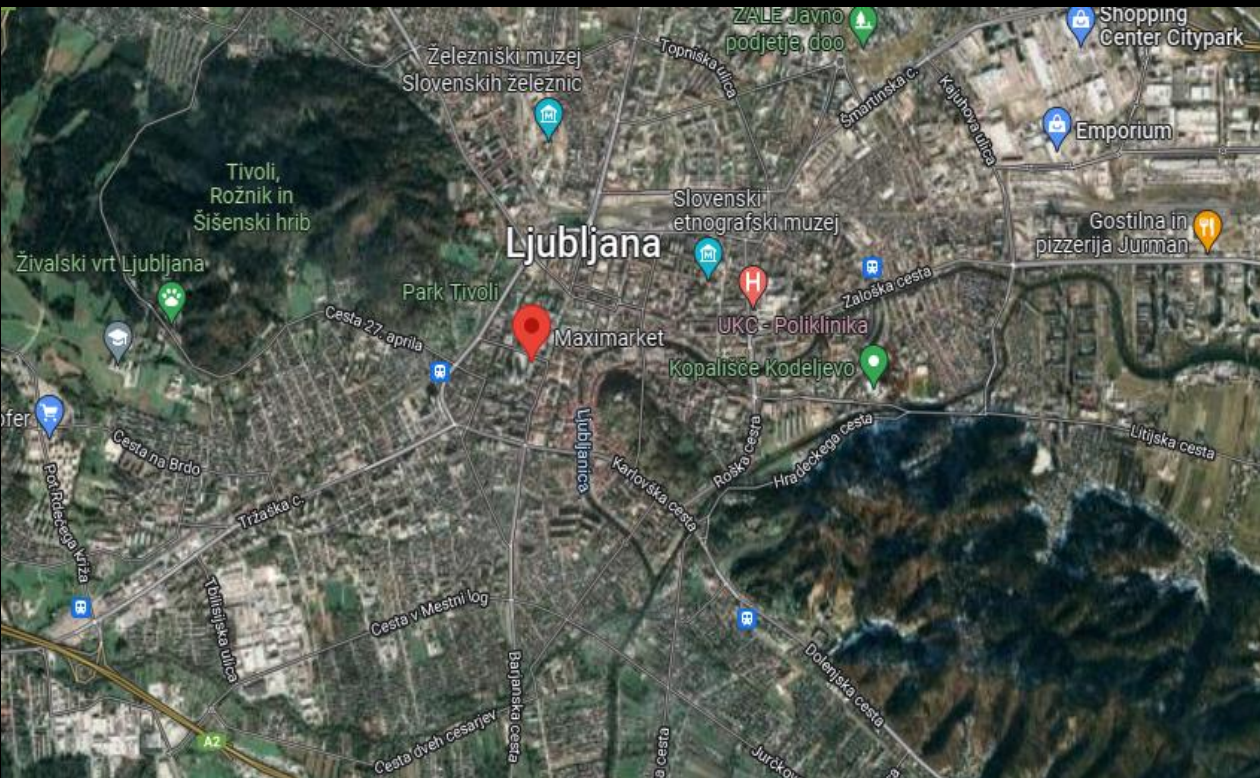

Blagovnica Maxi – ponudba lokalov za najem

Maxi – najstarejša blagovnica v Sloveniji

Maxi – mikrolokacija

v središču glavnega mesta Ljubljana

Maxi – blagovnica s tradicijo

Od leta 1971, ko je Maxi prvič odprl svoja vrata, ohranja v srcih kupcev prav posebno mesto. Je mestna blagovnica z bogato zgodovinsko, kulturno in arhitekturno noto.

Lokacija Maxija je na stičiščni točki naše prestolnice. Neposredna bližina samega mestnega jedra ter okoliških poslovnih, kulturnih ter političnih ustanov - daje Maxiju še večji pečat.

Maxi – ponudba lokala v najem