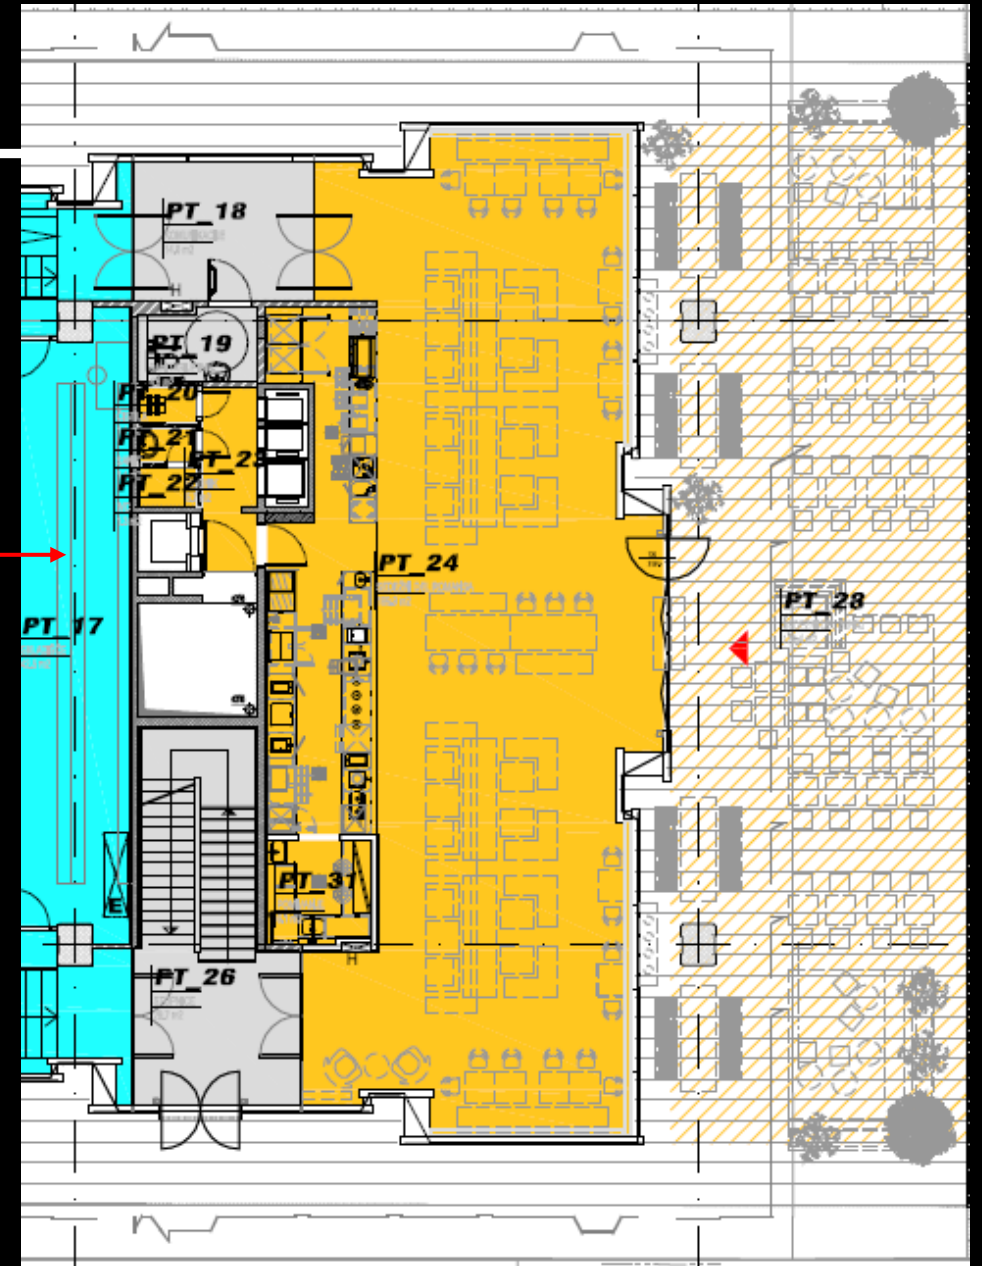

ROMANSA 1971 – tloris