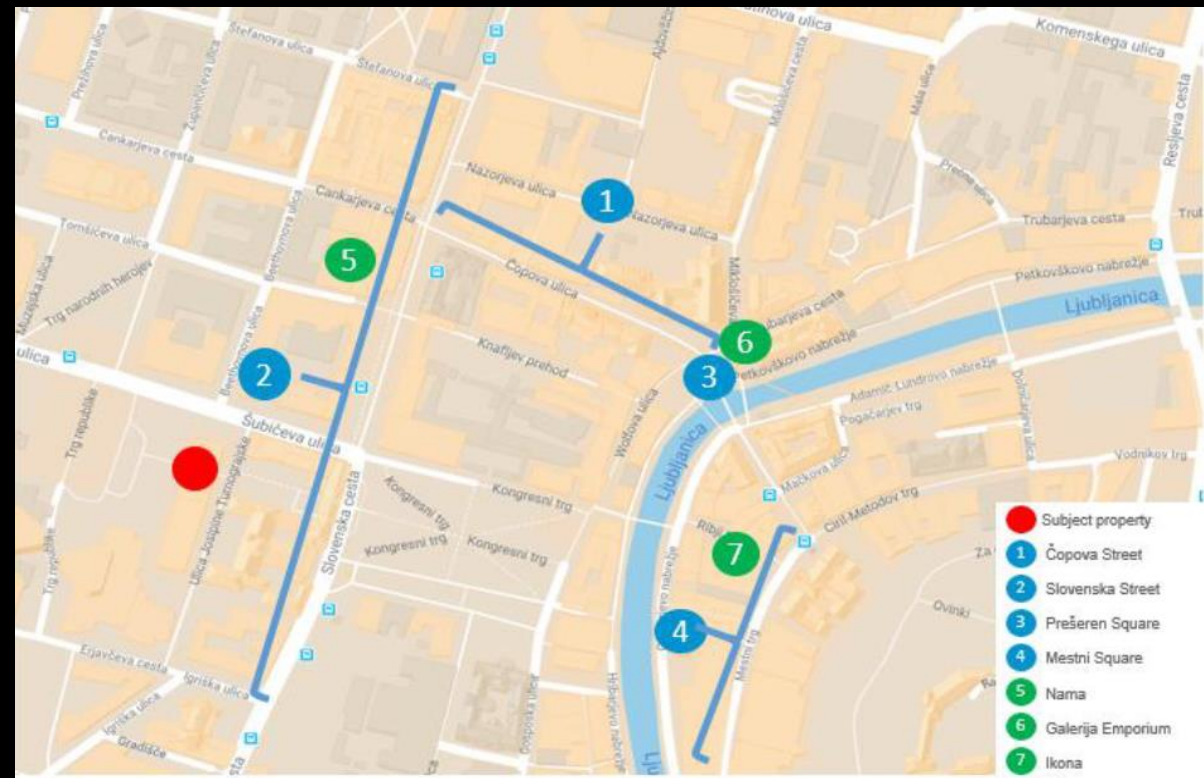

Blagovnica Maxi – ponudba lokalov za najem

Maxi – najstarejša blagovnica v Sloveniji

Maxi – mikrolokacija

v središču glavnega mesta Ljubljana

Maxi – blagovnica s tradicijo

Od leta 1971, ko je Maxi prvič odprl svoja vrata, ohranja v srcih kupcev prav posebno mesto. Je mestna blagovnica z bogato zgodovinsko, kulturno in arhitekturno noto.

Lokacija Maxija je na stičiščni točki naše prestolnice. Neposredna bližina samega mestnega jedra ter okoliških poslovnih, kulturnih ter političnih ustanov - daje Maxiju še večji pečat.

Maxi – ponudba lokala v najem