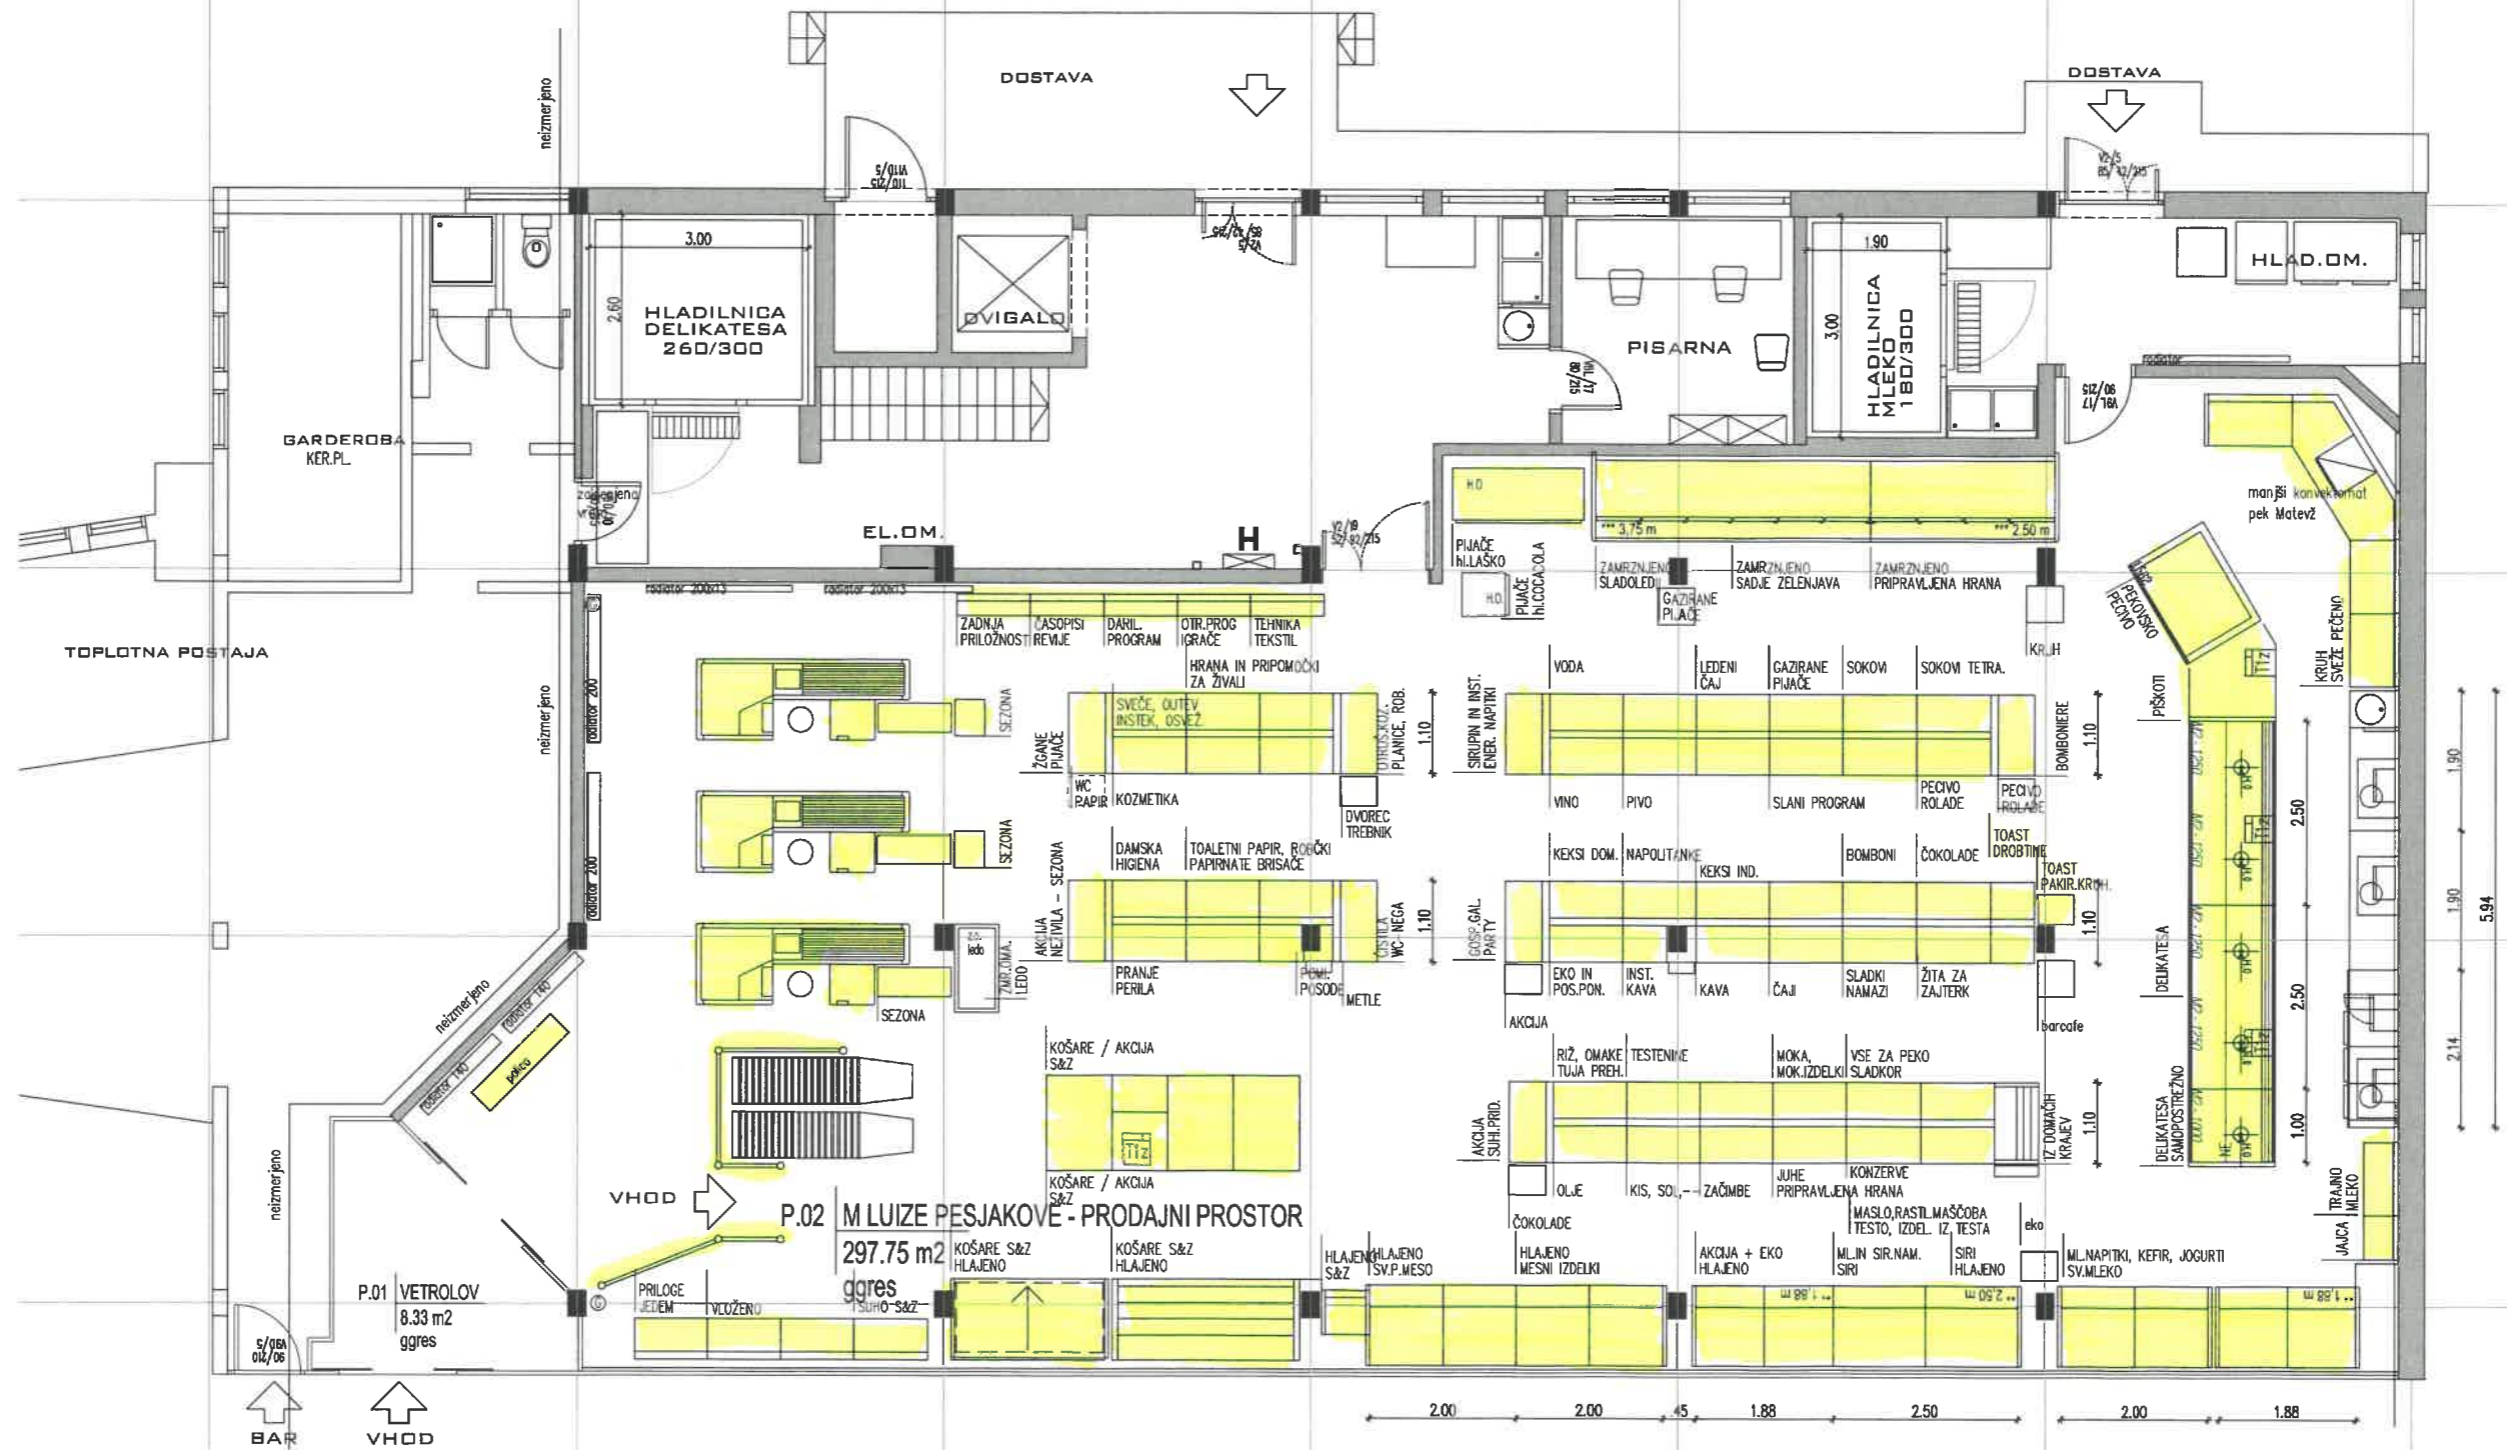

POSNETEK STANJA - OPREMA PRODAJNI DEL _ 30.03.2017

- OPREMA ZA ODPRODAJO

PRODAJNI PROSTOR	296,87 m ²
VETROLOV	8,33 m ²
PRITLIČNI POMOŽNI PROSTORI	81,11 m ²
KLETNI POMOŽNI PROSTORI - iz SAPa	182,56 m ²
SKUPAJ	568,87 m ²